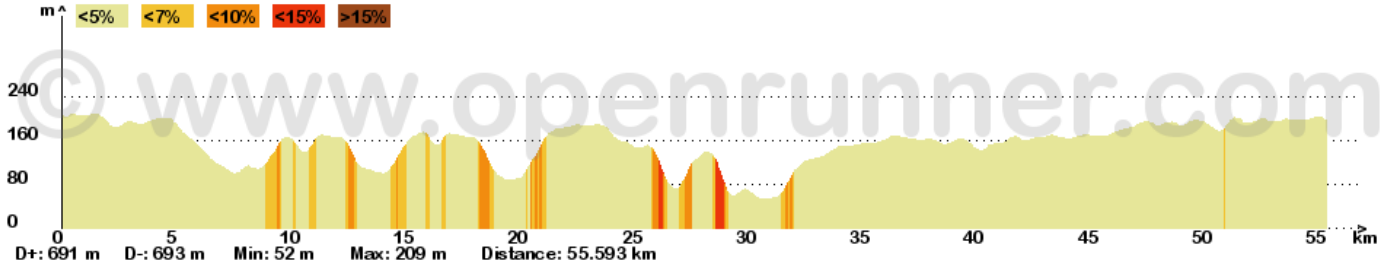

**DV 2013 55km**

55.595km, Dénivelé Tot. +: 691m  
[Identifiant du parcours: 1874209]

christophelanglet

**DV 2013 48km**

48.010km, Dénivelé Tot. +: 587m  
[Identifiant du parcours: 2698914]

christophelanglet

**DESVRÉS**

[ DV 2013 55km ]

**SAINT-MARTIN-CHOQUEL**

**SAINT-MARTIN-CHOQUEL**

[ DV 2013 48km ]

**SAINT-MARTIN-CHOQUEL**