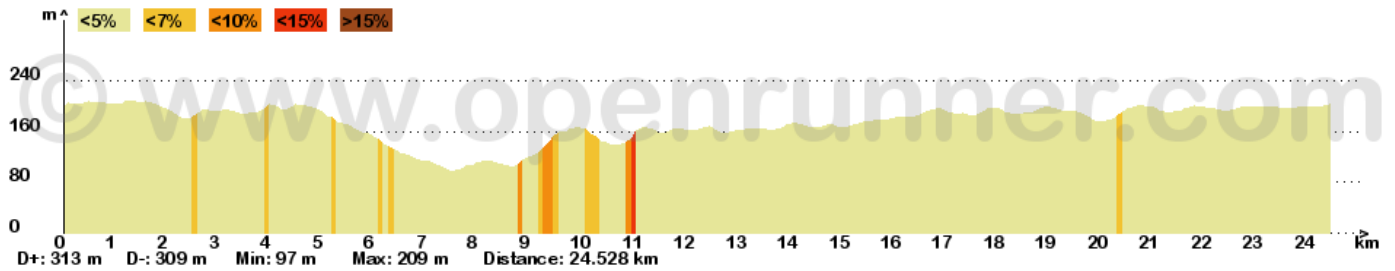

**DV 2013 48km**

48.010km, Dénivelé Tot. +: 587m  
[Identifiant du parcours: 2698914]

christophelanglet

Données cartographiques ©2013 Google

**DESVRÉS**

[DV 2013 25km]

**SAINT-MARTIN-CHOQUEL**

**DESVRÉS**

[DV 2013 55km]

**SAINT-MARTIN-CHOQUEL**

**SAINT-MARTIN-CHOQUEL**

[DV 2013 48km]

**SAINT-MARTIN-CHOQUEL**