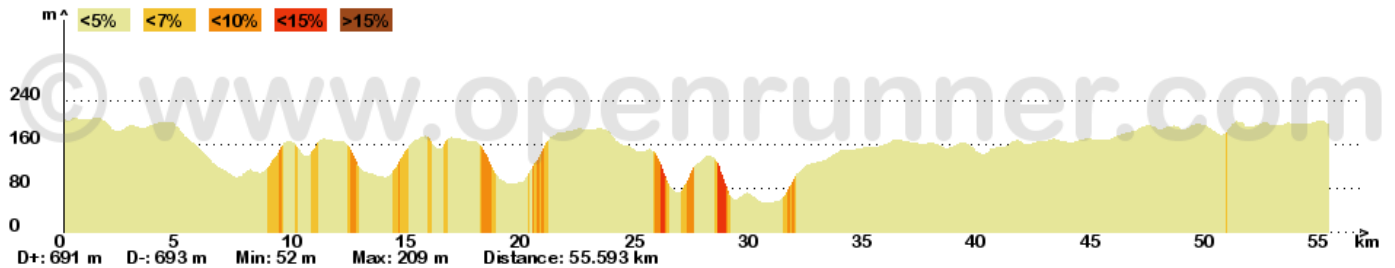

**DV 2013 25km**

24.528km, Dénivelé Tot. +: 313m  
[Identifiant du parcours: 1874145]

christophelanglet

**DV 2013 55km**

55.595km, Dénivelé Tot. +: 691m  
[Identifiant du parcours: 1874209]

christophelanglet

**DV 2013 48km**

48.010km, Dénivelé Tot. +: 587m  
[Identifiant du parcours: 2698914]

christophelanglet

Données cartographiques ©2013 Google

**DESVRÉS**

[DV 2013 25km]

**SAINT-MARTIN-CHOQUEL**

**DESVRÉS**

[DV 2013 55km]

**SAINT-MARTIN-CHOQUEL**

**SAINT-MARTIN-CHOQUEL**

[DV 2013 48km]

**SAINT-MARTIN-CHOQUEL**