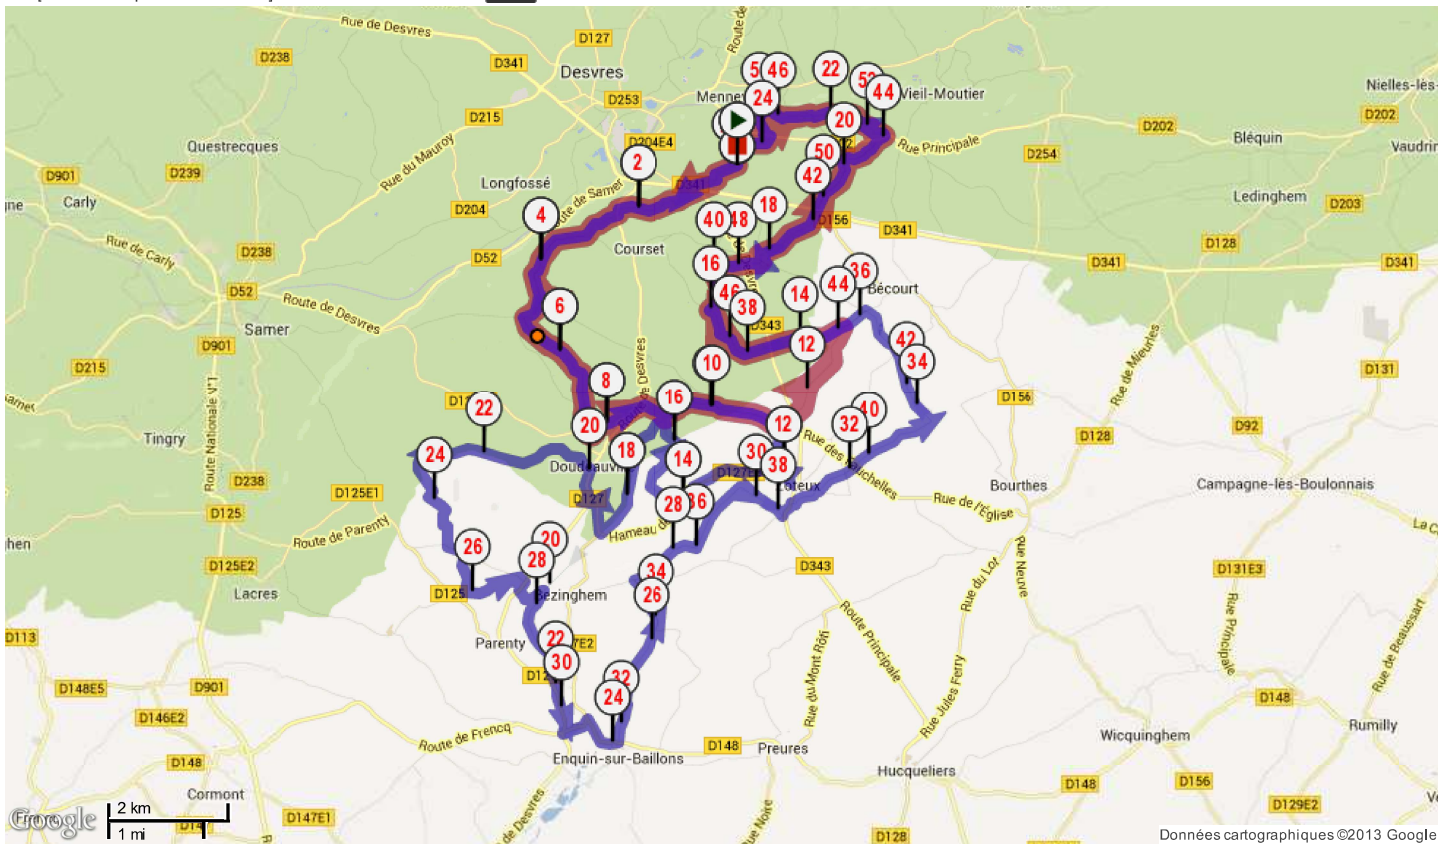

**DV 2013 25km**

24.528km, Dénivelé Tot. +: 313m  
[Identifiant du parcours: 1874145]

christophelanglet

**DV 2013 55km**

55.595km, Dénivelé Tot. +: 691m  
[Identifiant du parcours: 1874209]

christophelanglet

**DV 2013 48km**

48.010km, Dénivelé Tot. +: 587m  
[Identifiant du parcours: 2698914]

christophelanglet

Données cartographiques ©2013 Google

**DESVRÉS**

[DV 2013 25km]

**SAINT-MARTIN-CHOQUEL**

**DESVRÉS**

[DV 2013 55km]

**SAINT-MARTIN-CHOQUEL**

**SAINT-MARTIN-CHOQUEL**

[DV 2013 48km]

**SAINT-MARTIN-CHOQUEL**